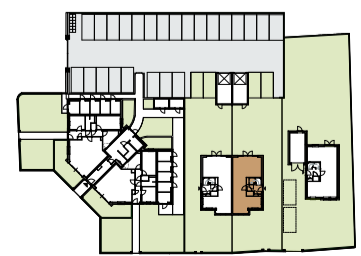

TER LINDE

WADDINXVEEN

BOUW
NUMMER
2

WOON
OPPERVLAK
164 m²

KAVEL
OPPERVLAK
350 m²

EERSTE
VERDIEPING

TER LINDE

WADDINXVEEN

BOUW
NUMMER
2

WOON
OPPERVLAK
164 m²

KAVEL
OPPERVLAK
350 m²

**TWEEDE
VERDIEPING**

TER LINDE

WADDINXVEEN

BOUW
NUMMER
2

WOON
OPPERVLAK
164 m²