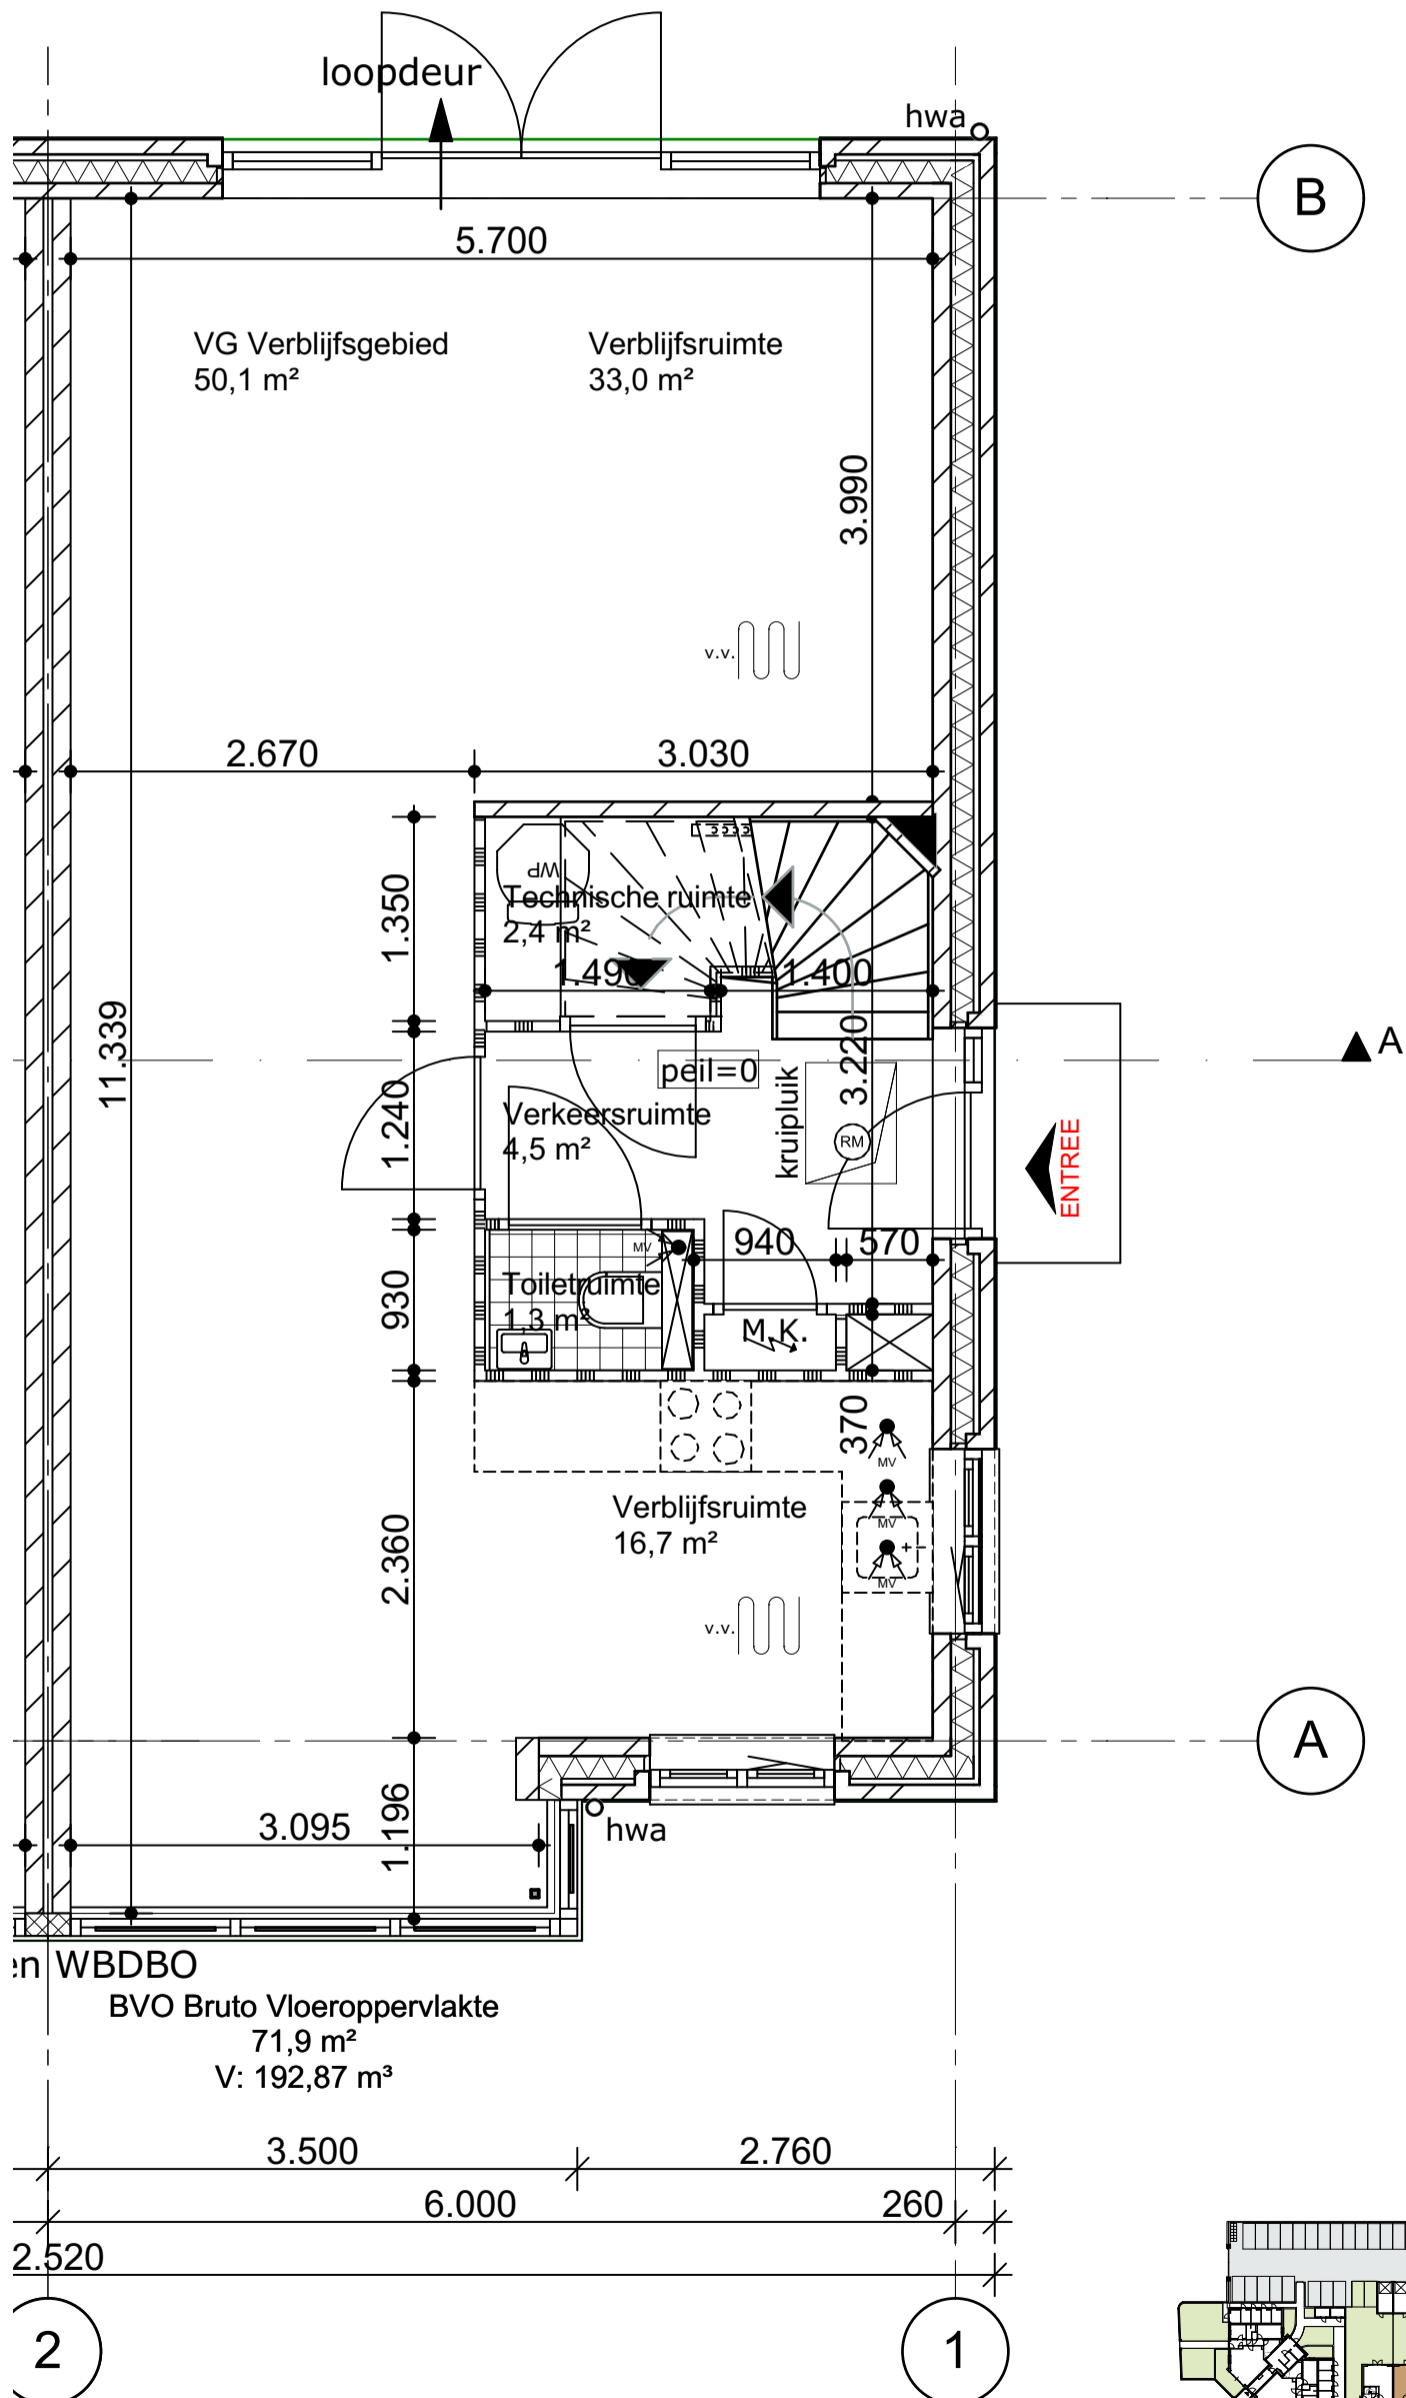

TER LINDE

WADDINXVEEN

BOUW
NUMMER
2

WOON
OPPERVLAK
164 m²

KAVEL
OPPERVLAK
350 m²

BEGANE
GROND