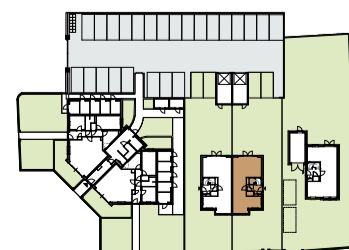

TER LINDE
WADDINXVEEN

BOUW
NUMMER
2

WOON
OPPERVLAK
164 m²

KAVEL
OPPERVLAK
350 m²

**BEGANE
GROND**

TER LINDE

WADDINXVEEN

BOUW
NUMMER
2

WOON
OPPERVLAK
164 m²

KAVEL
OPPERVLAK
350 m²

BEGANE
GROND

TER LINDE
WADDINXVEEN

BOUW
NUMMER
2

WOON
OPPERVLAK
164 m²

KAVEL
OPPERVLAK
350 m²

**EERSTE
VERDIEPING**

TER LINDE

WADDINXVEEN

BOUW
NUMMER
2

WOON
OPPERVLAK
164 m²

KAVEL
OPPERVLAK
350 m²

EERSTE
VERDIEPING

TER LINDE

WADDINXVEEN