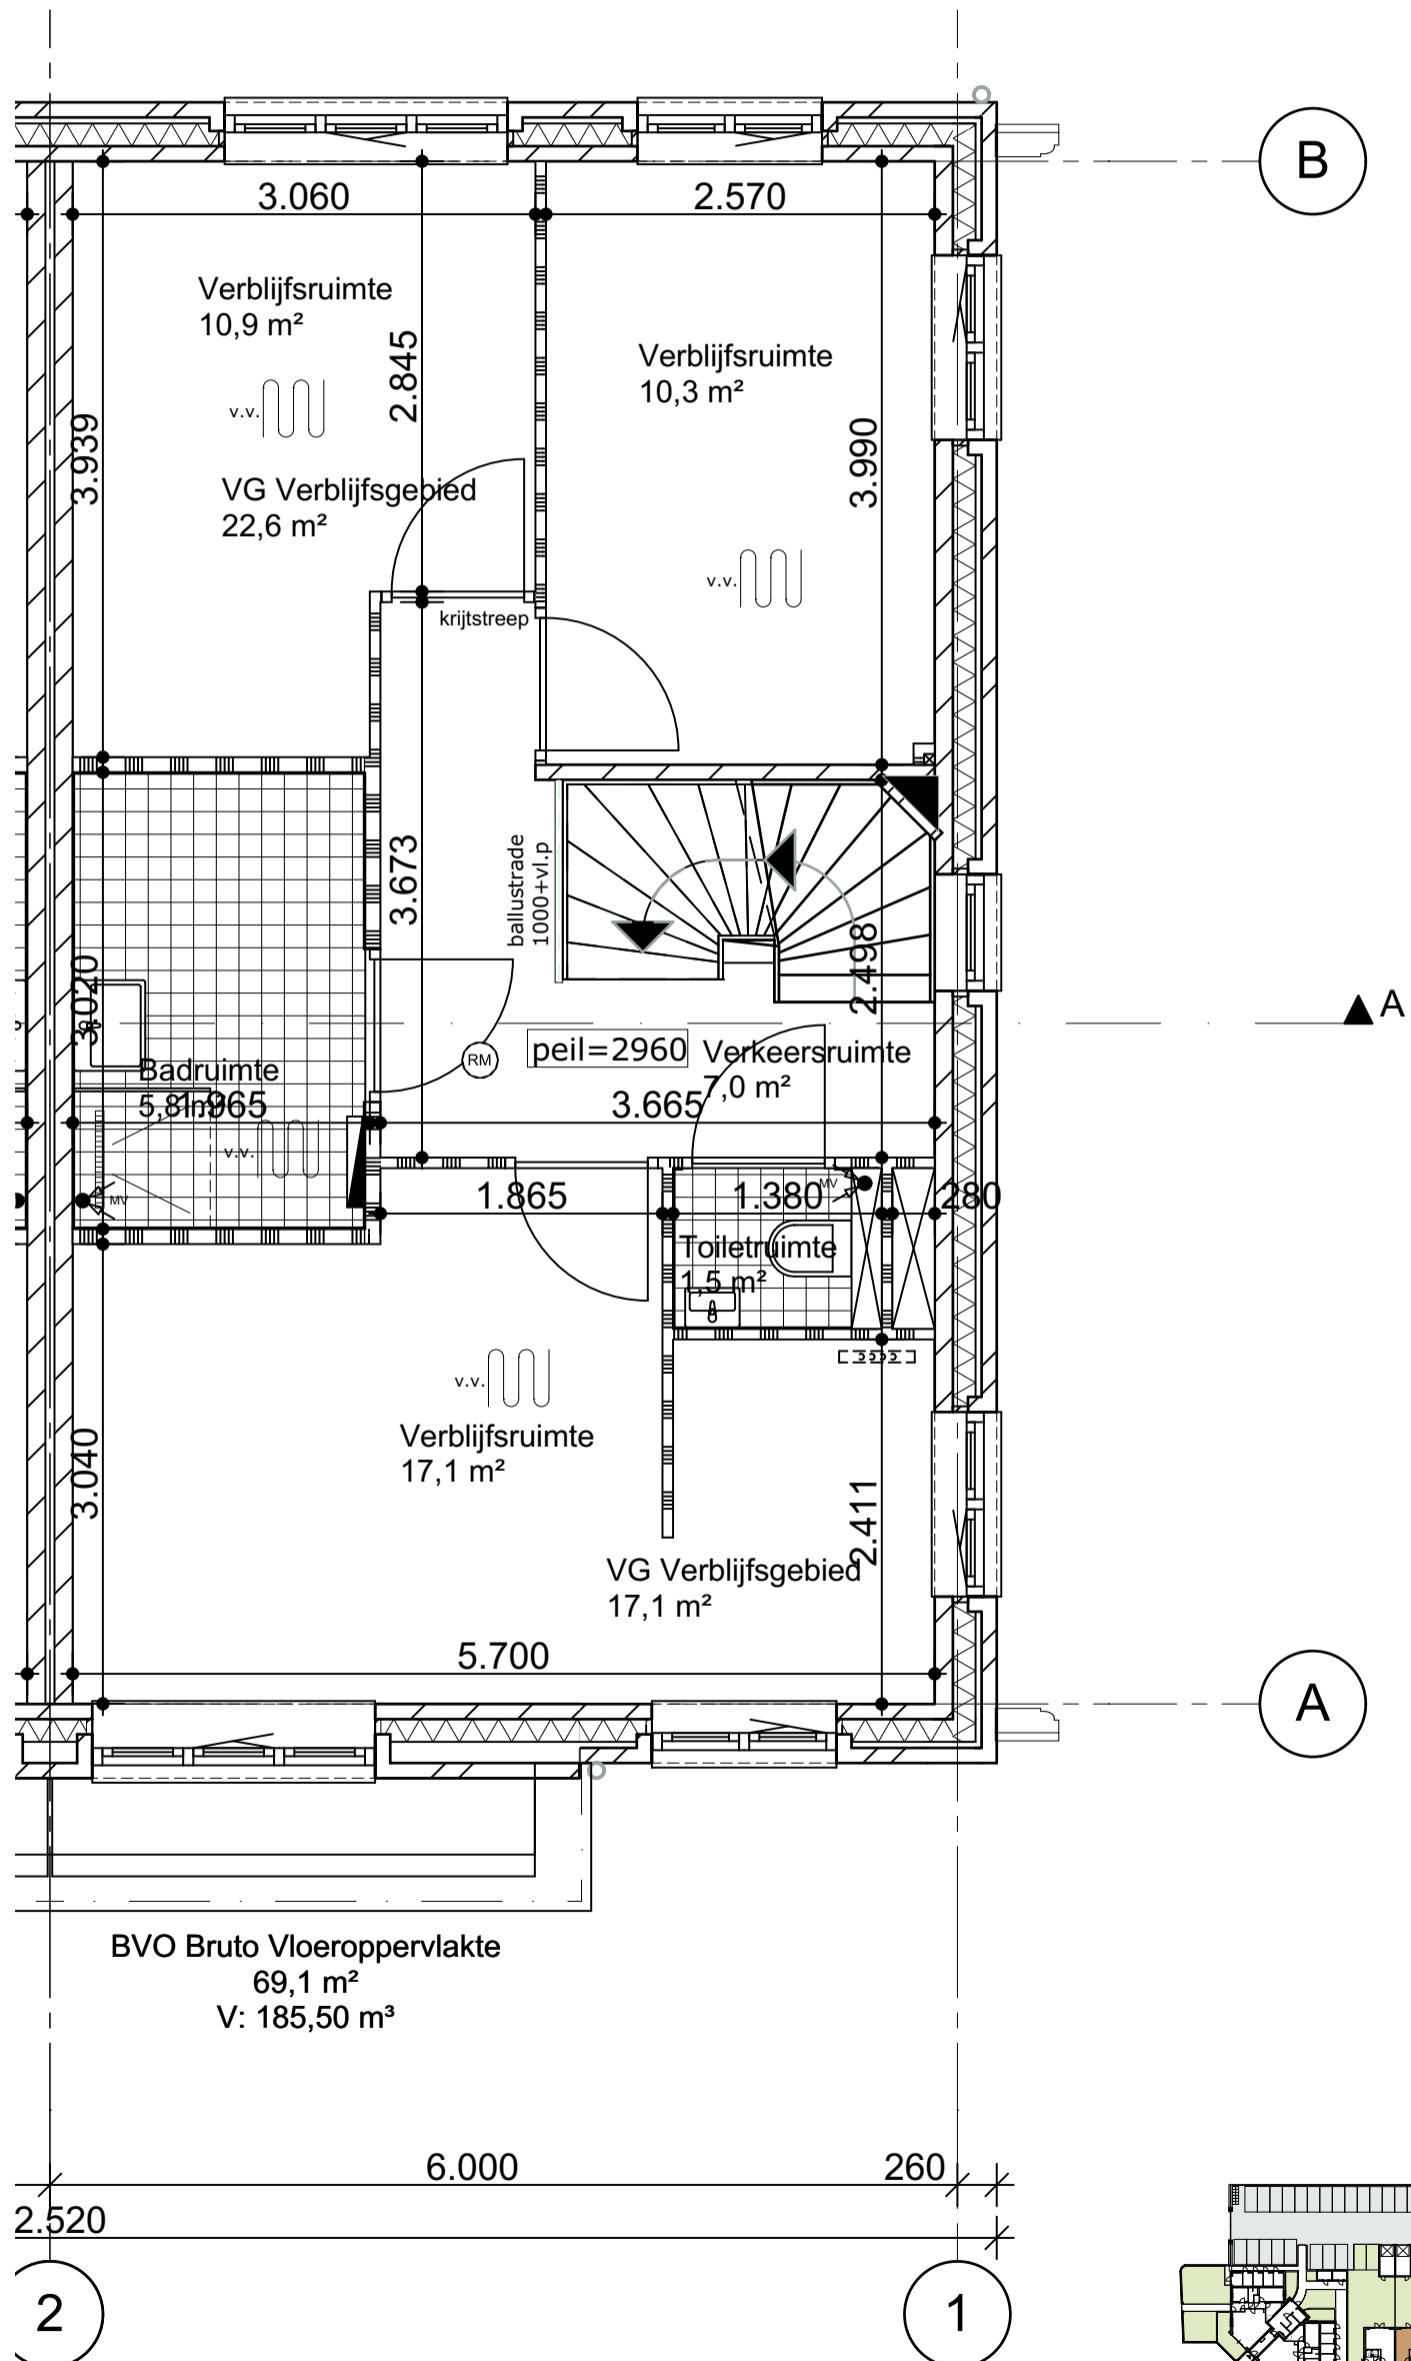

WOON
OPPERVLAK
164 m²

KAVEL
OPPERVLAK
350 m²

BEGANE
GROND

TER LINDE
WADDINXVEEN

BOUW
NUMMER
2

WOON
OPPERVLAK
164 m²

KAVEL
OPPERVLAK
350 m²

**EERSTE
VERDIEPING**

TER LINDE

WADDINXVEEN

BOUW
NUMMER
2

WOON
OPPERVLAK
164 m²

KAVEL
OPPERVLAK
350 m²

EERSTE
VERDIEPING

TER LINDE

WADDINXVEEN

BOUW
NUMMER
2

WOON
OPPERVLAK
164 m²

KAVEL
OPPERVLAK
350 m²

**TWEEDE
VERDIEPING**

TER LINDE

WADDINXVEEN

BOUW
NUMMER
2

WOON
OPPERVLAK
164 m²

KAVEL
OPPERVLAK
350 m²

TWEEDE
VERDIEPING