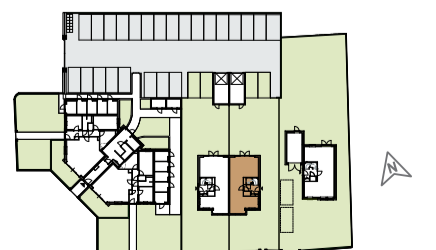

WOON
OPPERVLAK
164 m²

KAVEL
OPPERVLAK
350 m²

BEGANE
GROND

TER LINDE
WADDINXVEEN

BOUW
NUMMER
2

WOON
OPPERVLAK
164 m²

KAVEL
OPPERVLAK
350 m²

**EERSTE
VERDIEPING**

TER LINDE

WADDINXVEEN

BOUW
NUMMER
2

WOON
OPPERVLAK
164 m²

KAVEL
OPPERVLAK
350 m²

EERSTE
VERDIEPING

TER LINDE

WADDINXVEEN

BOUW
NUMMER
2

WOON
OPPERVLAK
164 m²

KAVEL
OPPERVLAK
350 m²

**TWEEDE
VERDIEPING**

TER LINDE

WADDINXVEEN

BOUW
NUMMER
2

WOON
OPPERVLAK
164 m²