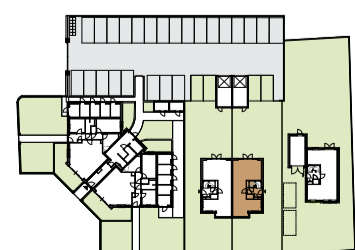

TER LINDE

WADDINXVEEN

BOUW
NUMMER
2

WOON
OPPERVLAK
164 m²

KAVEL
OPPERVLAK
350 m²

EERSTE
VERDIEPING

TER LINDE

WADDINXVEEN

BOUW
NUMMER
2

WOON
OPPERVLAK
164 m²

KAVEL
OPPERVLAK
350 m²

**TWEEDE
VERDIEPING**

TER LINDE

WADDINXVEEN

BOUW
NUMMER
2

WOON
OPPERVLAK
164 m²