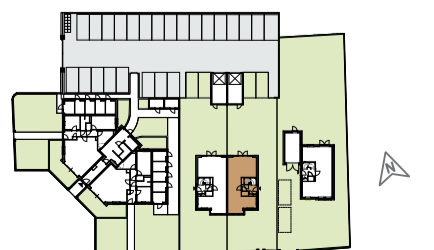

TER LINDE
WADDINXVEEN

BOUW
NUMMER
2

WOON
OPPERVLAK
164 m²

KAVEL
OPPERVLAK
350 m²

**BEGANE
GROND**

TER LINDE

WADDINXVEEN

BOUW
NUMMER
2

WOON
OPPERVLAK
164 m²

KAVEL
OPPERVLAK
350 m²

BEGANE
GROND

TER LINDE
WADDINXVEEN

BOUW
NUMMER
2

WOON
OPPERVLAK
164 m²

KAVEL
OPPERVLAK
350 m²

**EERSTE
VERDIEPING**

TER LINDE

WADDINXVEEN

BOUW
NUMMER
2

WOON
OPPERVLAK
164 m²

KAVEL
OPPERVLAK
350 m²

EERSTE
VERDIEPING

TER LINDE

WADDINXVEEN