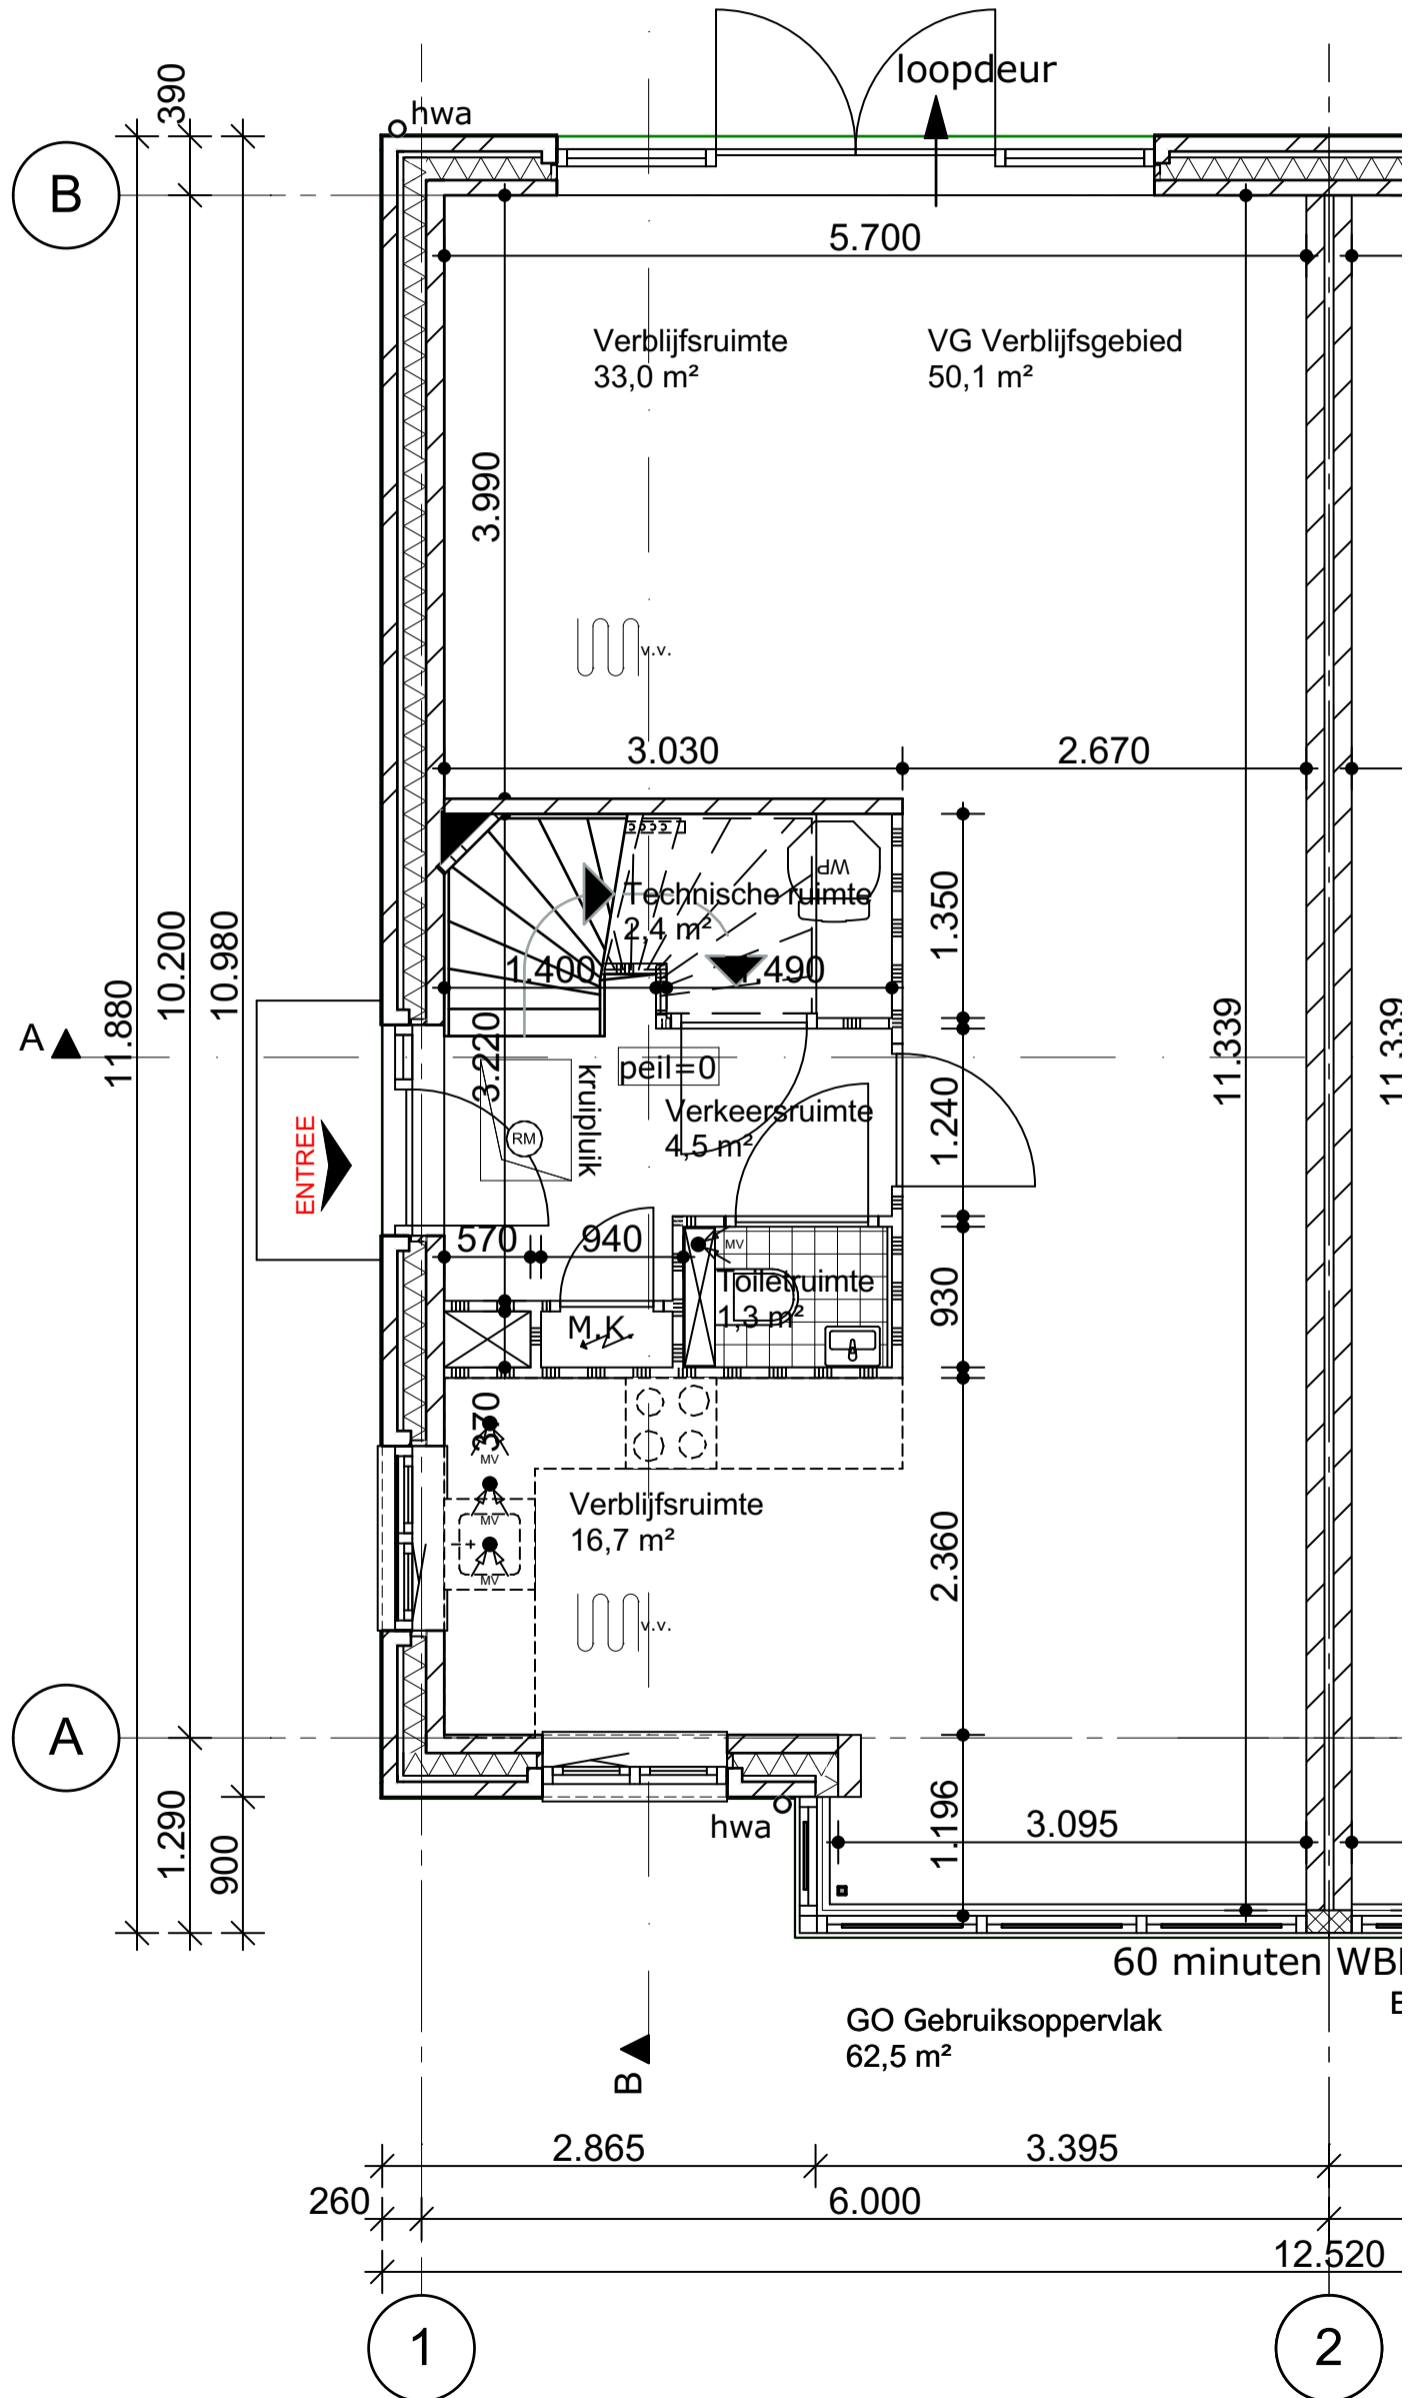

TER LINDE
WADDINXVEEN

BOUW
NUMMER
1

WOON
OPPERVLAK
164 m²

KAVEL
OPPERVLAK
337 m²

**BEGANE
GROND**

TER LINDE
WADDINXVEEN

BOUW
NUMMER
1

WOON
OPPERVLAK
164 m²

KAVEL
OPPERVLAK
337 m²

**EERSTE
VERDIEPING**

TER LINDE
WADDINXVEEN

BOUW
NUMMER
1

WOON
OPPERVLAK
164 m²

KAVEL
OPPERVLAK
337 m²

**EERSTE
VERDIEPING**

TER LINDE
WADDINXVEEN

BOUW
NUMMER
1

WOON
OPPERVLAK
164 m²

KAVEL
OPPERVLAK
337 m²

**TWEEDE
VERDIEPING**