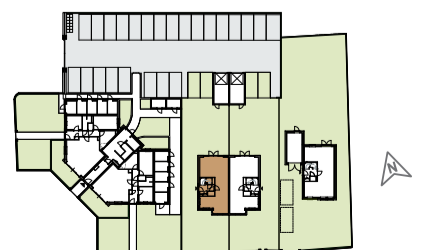

TER LINDE
WADDINXVEEN

BOUW
NUMMER
1

WOON
OPPERVLAK
164 m²

KAVEL
OPPERVLAK
337 m²

**BEGANE
GROND**

TER LINDE
WADDINXVEEN

BOUW
NUMMER
1

WOON
OPPERVLAK
164 m²

KAVEL
OPPERVLAK
337 m²

**EERSTE
VERDIEPING**

TER LINDE
WADDINXVEEN

BOUW
NUMMER
1

WOON
OPPERVLAK
164 m²

KAVEL
OPPERVLAK
337 m²

**EERSTE
VERDIEPING**

TER LINDE
WADDINXVEEN

BOUW
NUMMER
1

WOON
OPPERVLAK
164 m²

KAVEL
OPPERVLAK
337 m²

**TWEEDE
VERDIEPING**