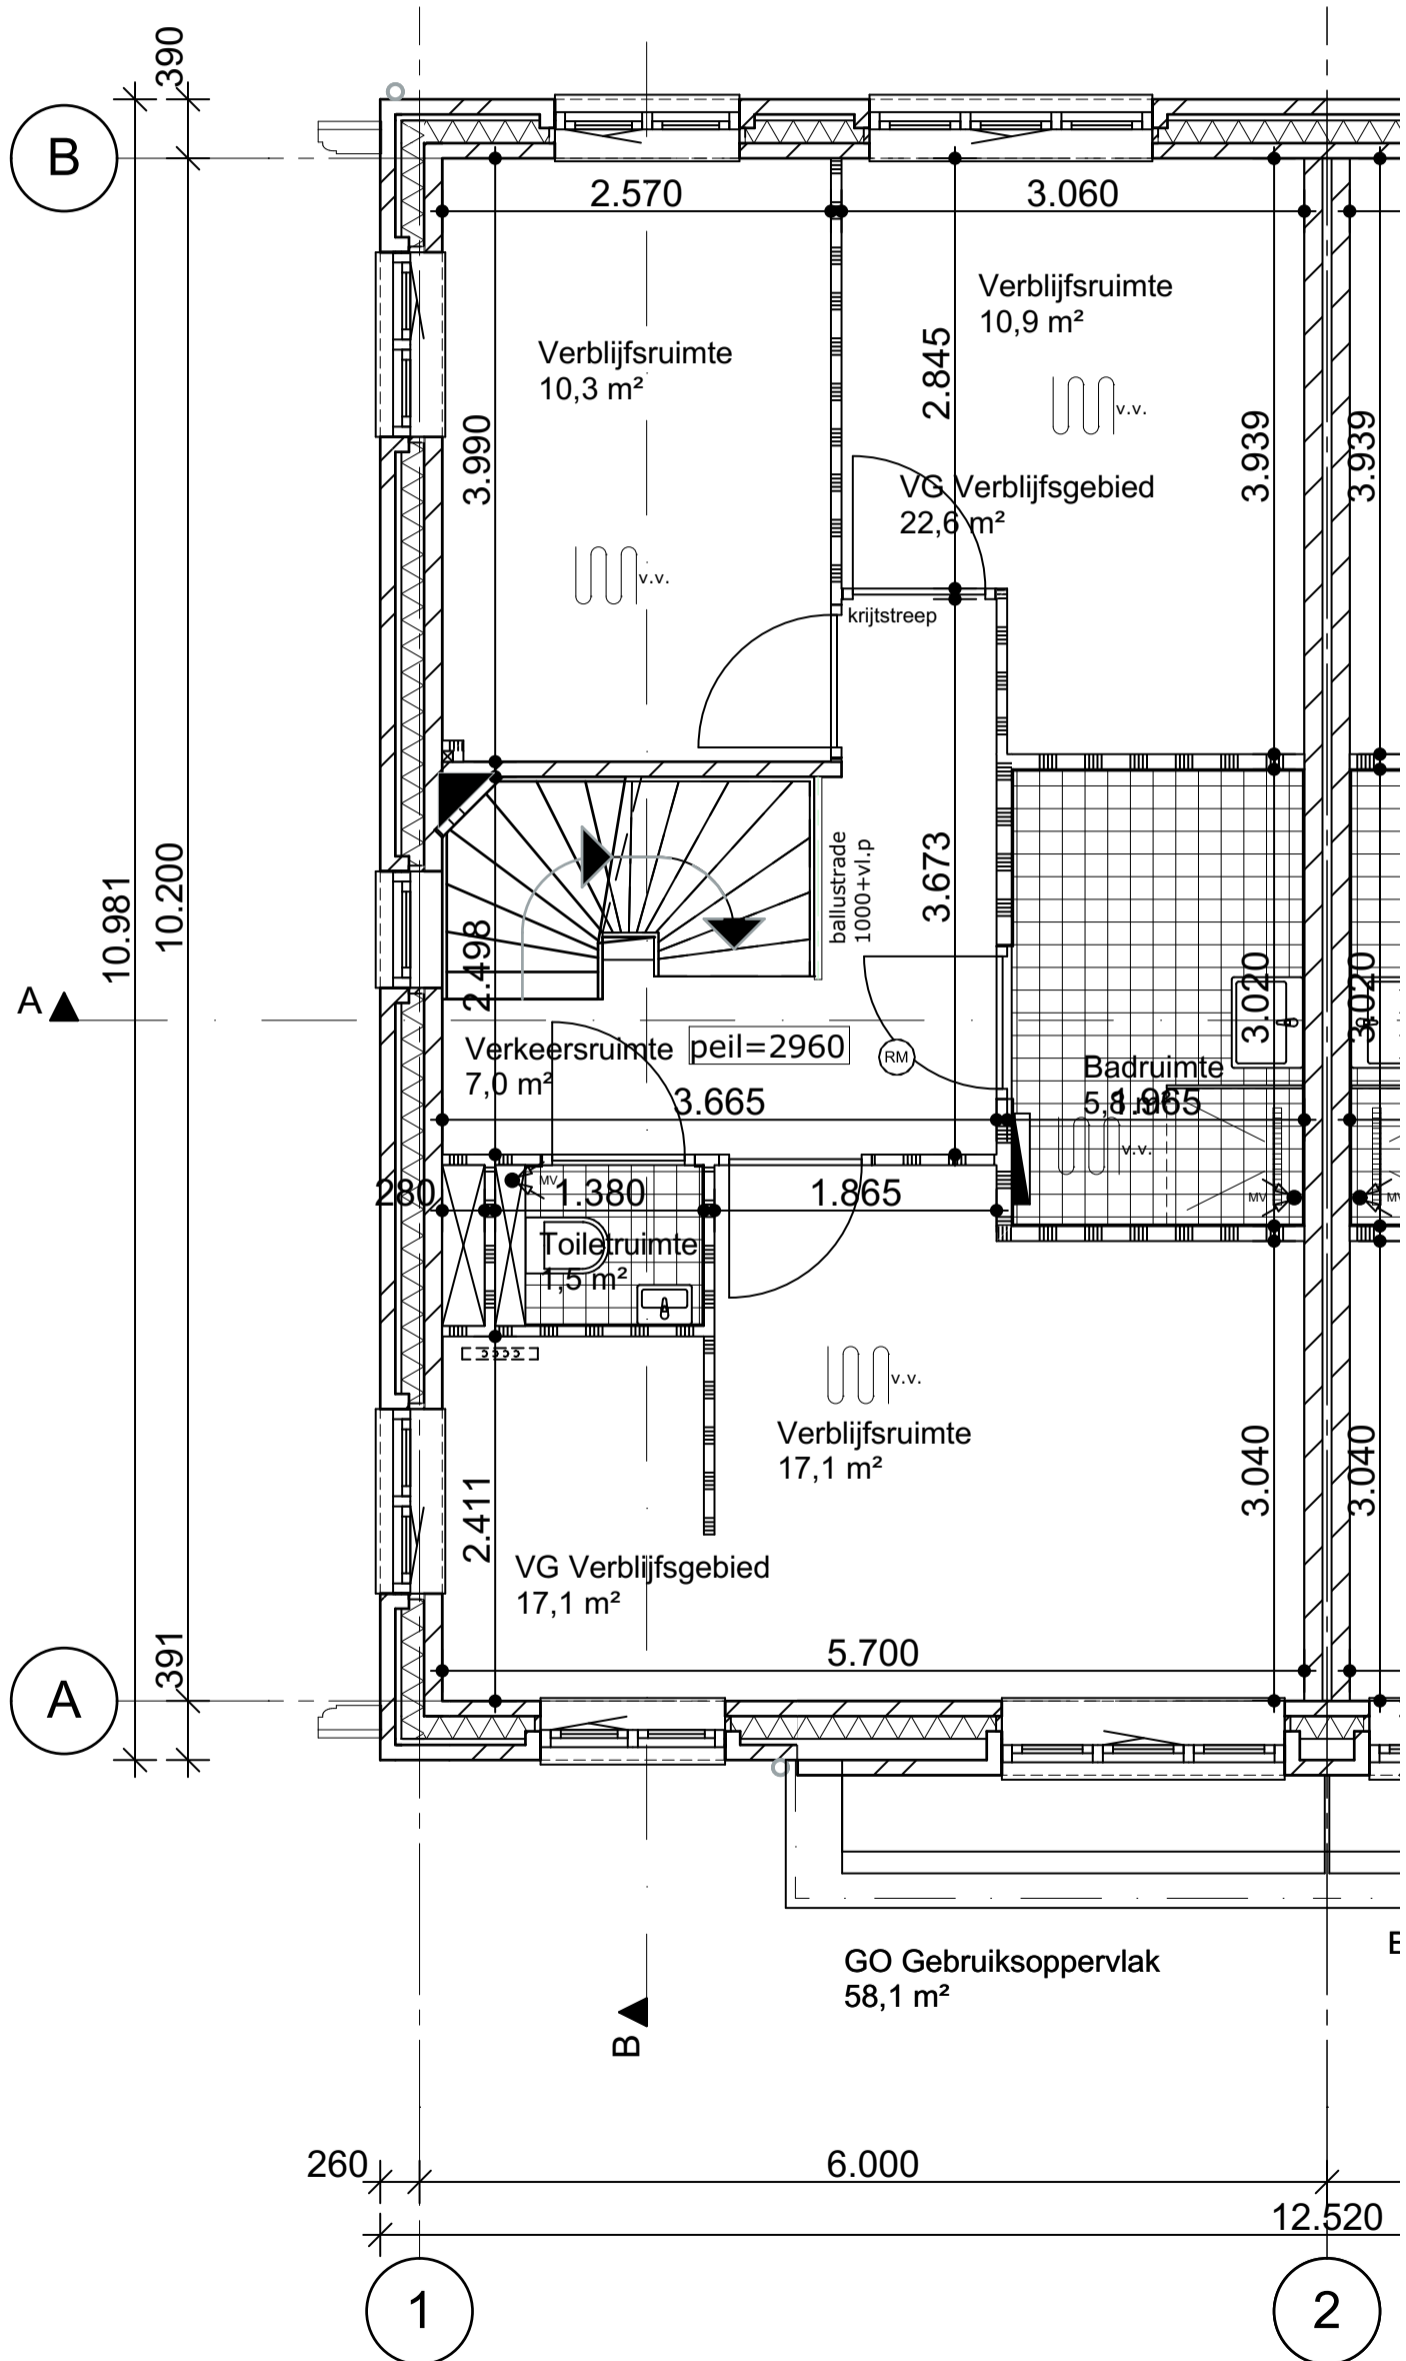

TER LINDE
WADDINXVEEN

BOUW
NUMMER
1

WOON
OPPERVLAK
164 m²

KAVEL
OPPERVLAK
337 m²

**BEGANE
GROND**

TER LINDE
WADDINXVEEN

BOUW
NUMMER
1

WOON
OPPERVLAK
164 m²

KAVEL
OPPERVLAK
337 m²

**EERSTE
VERDIEPING**

TER LINDE
WADDINXVEEN

BOUW
NUMMER
1

WOON
OPPERVLAK
164 m²

KAVEL
OPPERVLAK
337 m²

**EERSTE
VERDIEPING**

TER LINDE
WADDINXVEEN

BOUW
NUMMER
1

WOON
OPPERVLAK
164 m²

KAVEL
OPPERVLAK
337 m²

**TWEEDE
VERDIEPING**