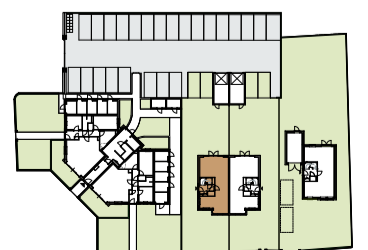

TER LINDE
WADDINXVEEN

BOUW
NUMMER
1

WOON
OPPERVLAK
164 m²

KAVEL
OPPERVLAK
337 m²

**BEGANE
GROND**

TER LINDE
WADDINXVEEN

BOUW
NUMMER
1

WOON
OPPERVLAK
164 m²

KAVEL
OPPERVLAK
337 m²

**EERSTE
VERDIEPING**

TER LINDE
WADDINXVEEN

BOUW
NUMMER
1

WOON
OPPERVLAK
164 m²

KAVEL
OPPERVLAK
337 m²

**EERSTE
VERDIEPING**

TER LINDE
WADDINXVEEN

BOUW
NUMMER
1

WOON
OPPERVLAK
164 m²

KAVEL
OPPERVLAK
337 m²

**TWEEDE
VERDIEPING**